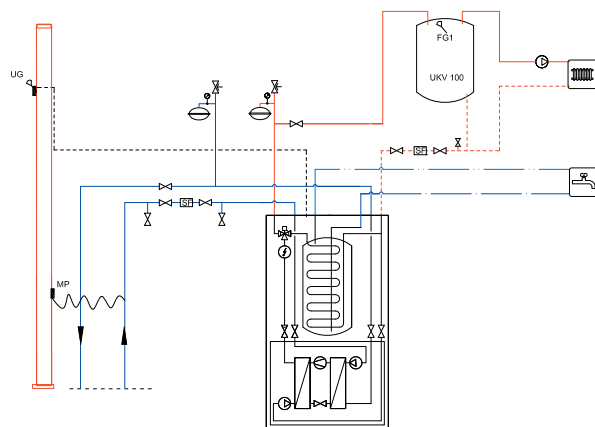

F1245 tilbydes i flere modelstørrelser (se bagsiden). Varmepumpen er med indbygget varmtvandsbeholder på 180 liter. F1245 leveres med indbygget el-kassette som tilskudsvarme.

F1245 er modulopbygget. Modulet kan tages ud af varmpumpen ved evt. service på kølekredsløbet. F1245 leveres med ude/inde styring (rumtermostat kan leveres som tilbehør). Dette sikrer den optimale drift af anlægget.

Ved behov kobles tilskudsvarmen ind. F1245 er udstyret med informativ display, som viser alle relevante data. (Fremløbs-temperatur, udetemperatur osv.).

- Installationsvenlig.
- Brugervenlig TFT farvedisplay.
- USB-stik til opdatering og udveksling af data.
- Energieffektiv cirkulationspumper.
- Op til 15% lavere energiforbrug.
- Meget lavt lydniveau.
- Tidløs klassisk design.
- Effektiv og hurtigere brugsvandsproduktion.
- Års COP'en markant forbedret.

FIGHTER 1245. - UKV 40 (Buftebeholder)

Foran varmepumpen skal der være 800 mm fri plads for evt. service.

FIGHTER 1245. - UKV 100 (Buftebeholder)

- XL 1 Fremløb
- XL 2 Retur
- XL 3 Koldt vand
- XL 4 Varmt vand
- XL 6 Brine-ind
- XL 7 Brine-ud

Tekniske specifikationer

Model		6	8	10	12
Afgivet/tilført effekt*	kW	5,21/1,46	7,07/1,93	8,55/2,36	10,86/3,20
Driftspænding	V	3 X 400V + N + PE 50Hz			
Startstrøm	A	18	23	23	29
Max. fasestrøm komp. Inkl. 6 kW elpatron**	A	13	15	15	20
Max. fasestrøm komp.	A	4,6	6,6	6,9	9
Mærkeeffekt cirkulationspumpe (brine)	W	30-87	30-87	35-185	35-185
Mærkeeffekt cirkulationspumpe (central)	W	7-72	7-72	7-72	7-72
Tilslutning brineside	mm	28			
Tilslutning centralvarme	mm	22			28
Tæthedsklasse		IP21			
Mål (B x D x H)	mm	600 x 620 x 1800			
Nettovægt	kg	310	325	330	335