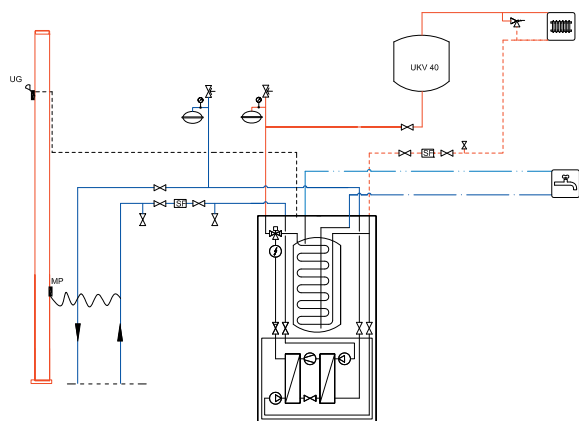

F1245 tilbydes i flere modelstørrelser (se bagsiden). Varmepumpen er med indbygget varmtvandsbeholder på 180 liter. F1245 leveres med indbygget el-kassette som tilskudsvarme.

F1245 er modulopbygget. Modulet kan tages ud af varmpumpen ved evt. service på kølekredsløbet. F1245 leveres med ude/inde styring (rumtermostat kan leveres som tilbehør). Dette sikrer den optimale drift af anlægget.

Ved behov kobles tilskudsvarmen ind. F1245 er udstyret med informativ display, som viser alle relevante data. (Fremløbs-temperatur, udetemperatur osv.).

- Installationsvenlig.
- Brugervenlig TFT farvedisplay.
- USB-stik til opdatering og udveksling af data.
- Energieffektiv cirkulationspumper.
- Op til 15% lavere energiforbrug.
- Meget lavt lydniveau.
- Tidløs klassisk design.
- Effektiv og hurtigere brugsvandsproduktion.
- Års COP'en markant forbedret.

Tekniske specifikationer

Model		6	8	10	12
Afgivet/tilført effekt*	kW	5,21/1,46	7,07/1,93	8,55/2,36	10,86/3,20
Driftspænding	V	3 X 400V + N + PE 50Hz			
Startstrøm	A	18	23	23	29
Max. fasestrøm komp. Inkl. 6 kW elpatron**	A	13	15	15	20
Max. fasestrøm komp.	A	4,6	6,6	6,9	9
Mærkeeffekt cirkulationspumpe (brine)	W	30-87	30-87	35-185	35-185
Mærkeeffekt cirkulationspumpe (central)	W	7-72	7-72	7-72	7-72
Tilslutning brineside	mm	28			
Tilslutning centralvarme	mm	22			28
Tæthedsklasse		IP21			
Mål (B x D x H)	mm	600 x 620 x 1800			
Nettovægt	kg	310	325	330	335