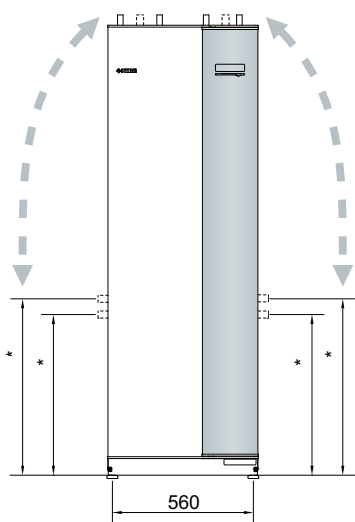

FIGHTER 1245. - UKV 40 (Buftebeholder)