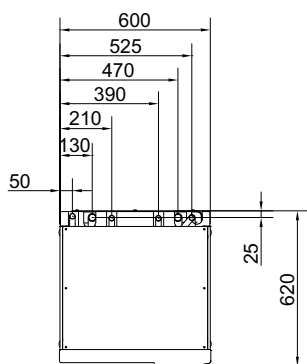

Foran varmepumpen skal der være 800 mm fri plads for evt. service.