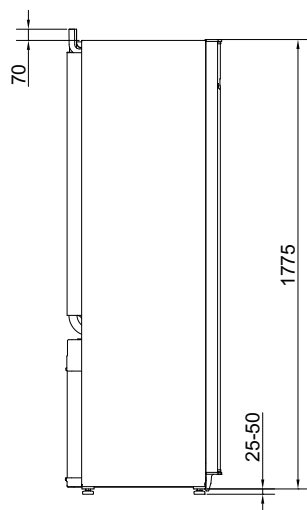

FIGHTER 1245. - UKV 40 (Buftebeholder)