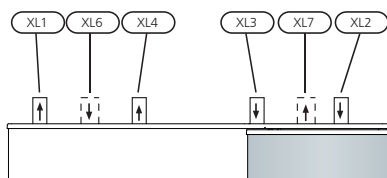

- XL 1 Fremløb
- XL 2 Retur
- XL 3 Koldt vand
- XL 4 Varmt vand
- XL 6 Brine-ind
- XL 7 Brine-ud

Tekniske specifikationer

Model		6	8	10	12
Afgivet/tilført effekt*	kW	5,21/1,46	7,07/1,93	8,55/2,36	10,86/3,20
Driftspænding	V	3 X 400V + N + PE 50Hz			
Startstrøm	A	18	23	23	29
Max. fasestrøm komp. Inkl. 6 kW elpatron**	A	13	15	15	20
Max. fasestrøm komp.	A	4,6	6,6	6,9	9
Mærkeeffekt cirkulationspumpe (brine)	W	30-87	30-87	35-185	35-185
Mærkeeffekt cirkulationspumpe (central)	W	7-72	7-72	7-72	7-72
Tilslutning brineside	mm	28			
Tilslutning centralvarme	mm	22			28
Tæthedsklasse		IP21			
Mål (B x D x H)	mm	600 x 620 x 1800			
Nettovægt	kg	310	325	330	335

* Ifølge EN 14 511 (ved temperaturparameter 0/45°C).

** Fabriksindstilling. Kan kobles om til 0, 3, 6 og 9 kW.